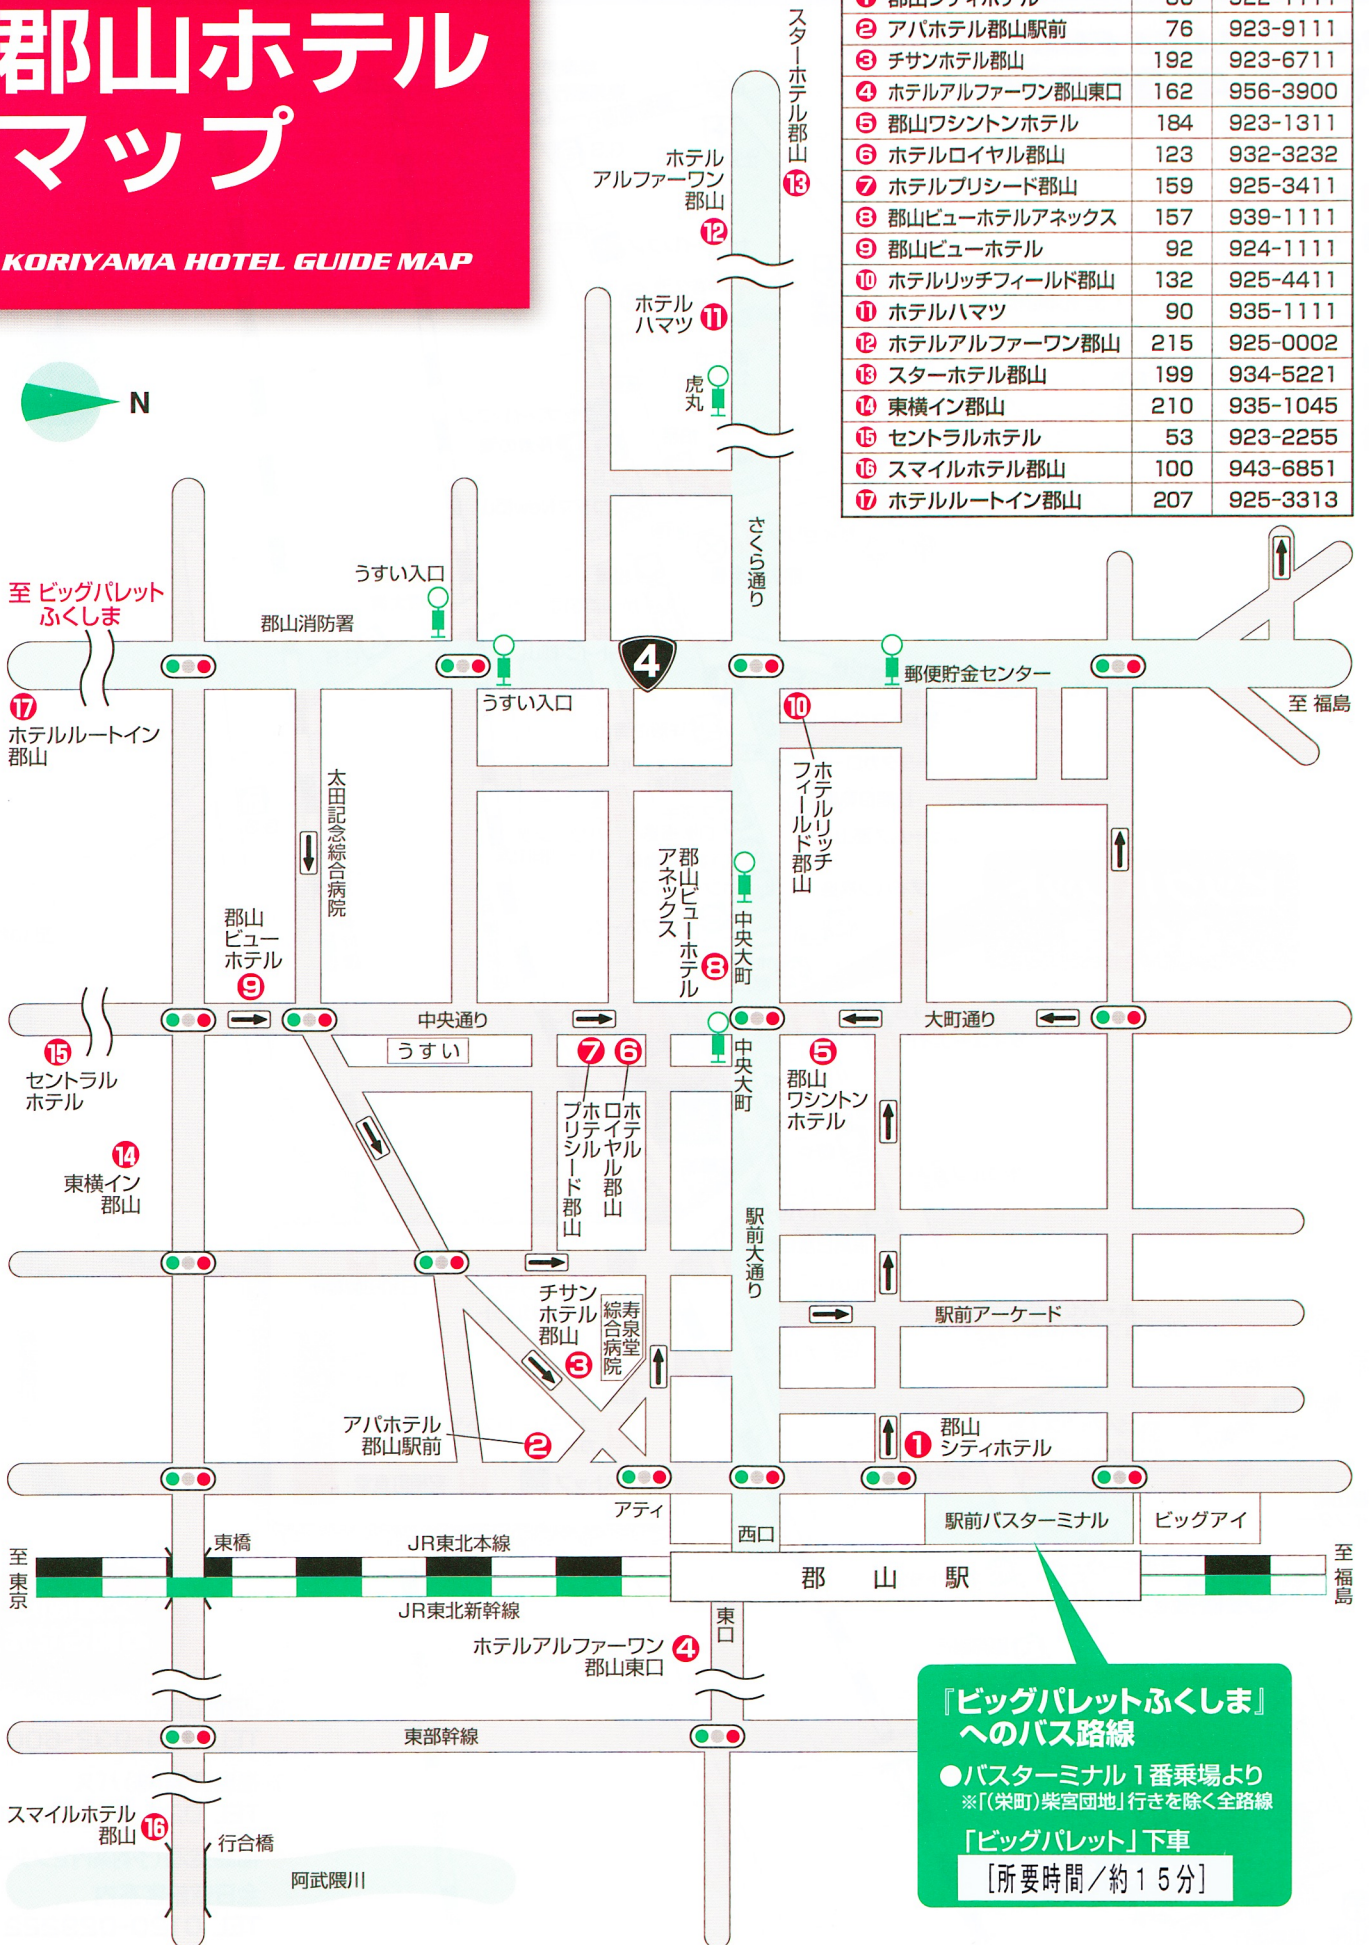

郡山ホテル マップ

KORIYAMA HOTEL GUIDE MAP

ホテル名	客室数	電話(024局)
① 郡山シティホテル	86	922-1111
② アパホテル郡山駅前	76	923-9111
③ チサンホテル郡山	192	923-6711
④ ホテルアルファワン郡山東口	162	956-3900
⑤ 郡山ワシントンホテル	184	923-1311
⑥ ホテルロイヤル郡山	123	932-3232
⑦ ホテルプリシード郡山	159	925-3411
⑧ 郡山ビューホテルアネックス	157	939-1111
⑨ 郡山ビューホテル	92	924-1111
⑩ ホテルリッチフィールド郡山	132	925-4411
⑪ ホテルハマツ	90	935-1111
⑫ ホテルアルファワン郡山	215	925-0002
⑬ スターホテル郡山	199	934-5221
⑭ 東横イン郡山	210	935-1045
⑮ セントラルホテル	53	923-2255
⑯ スマイルホテル郡山	100	943-6851
⑰ ホテルルートイン郡山	207	925-3313

『ビッグパレットふくしま』へのバス路線

- バスターミナル1番乗場より
- ※「(栄町)柴宮団地」行きを除く全路線

「ビッグパレット」下車
[所要時間/約15分]