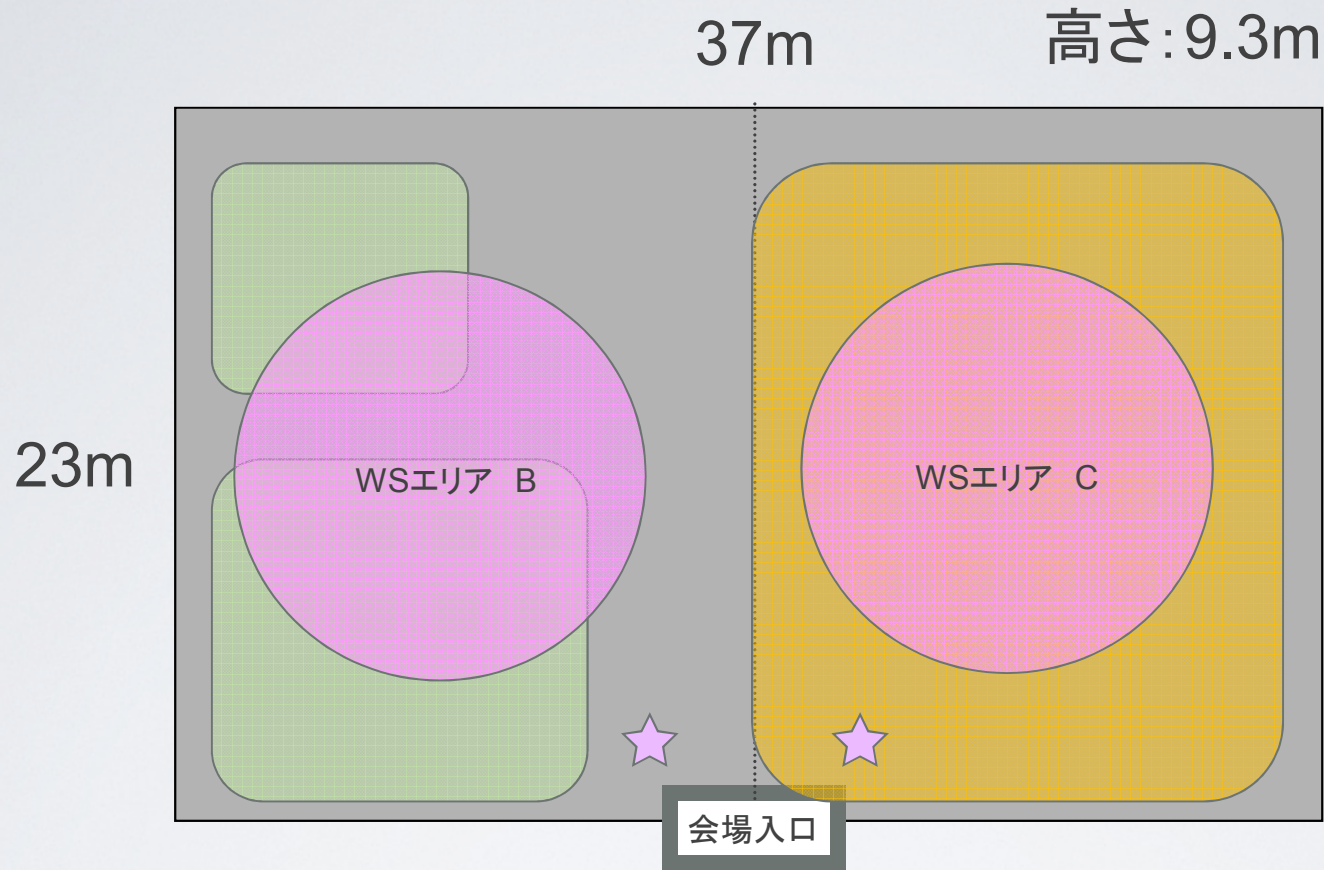

34m

高さ: 13.8m

1階

48m

ジャグリングショップ
展示スペース

大会本部

会場入口

会場入口
(※封鎖)

荷物置き場

WSエリア A

…養生シート(予定)

…バッジコントロール

…仕切り(卓球用の仕切りなど利用)

●大体育室(第1、2体育室)
レイアウトイメージ●

地下1階

-  ...バウンスエリア(敷物なし)
-  ...マットエリア(予定)
-  ...バッジコントロール

●中体育室(第3体育室)
レイアウトイメージ●

地下1階

18m 高さ:5.5m

小体育室(第4体育室)

-  ...レスリングシートエリア(予定)
-  ...バッジコントロール

18m 高さ:5.5m

小体育室(第5体育室)

-  ...バウンスエリア(敷物なし)
-  ...バッジコントロール

●小体育室(第4、5体育室)
レイアウトイメージ●

3階

●テニスコート
レイアウトイメージ●