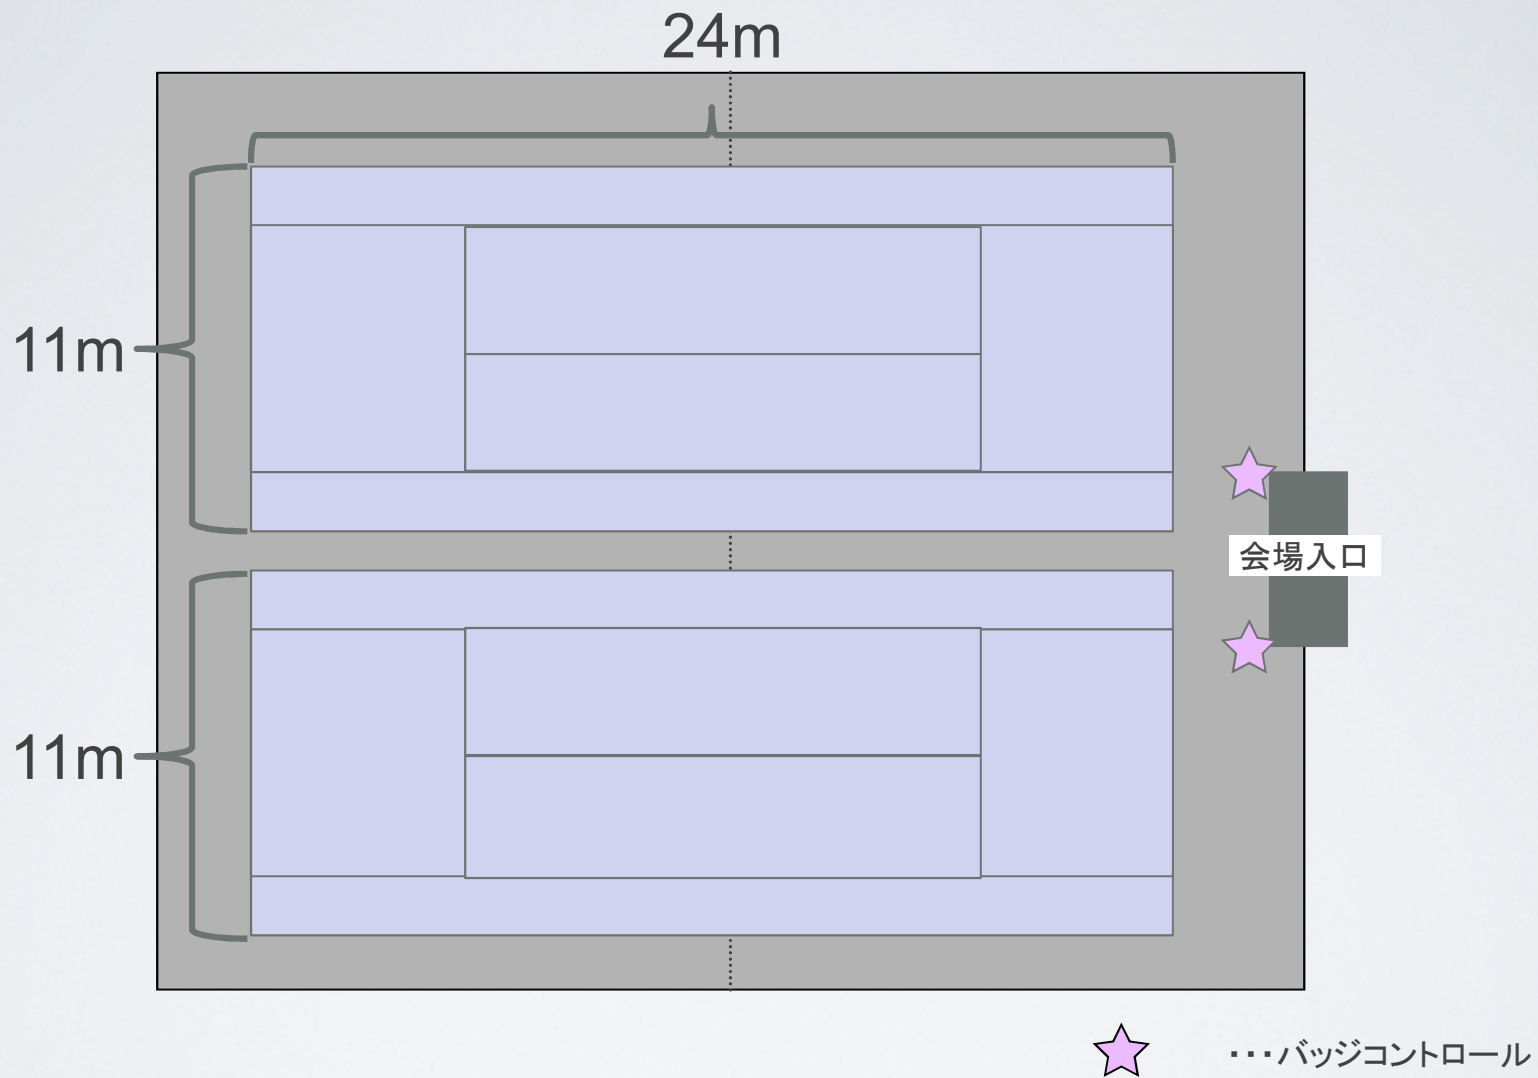

●中体育室(第3体育室)
レイアウトイメージ●

地下1階

18m 高さ:5.5m

小体育室(第4体育室)

-  ...レスリングシートエリア(予定)
-  ...バッジコントロール

18m 高さ:5.5m

小体育室(第5体育室)

-  ...バウンスエリア(敷物なし)
-  ...バッジコントロール

●小体育室(第4、5体育室)
レイアウトイメージ●

3階

●テニスコート
レイアウトイメージ●