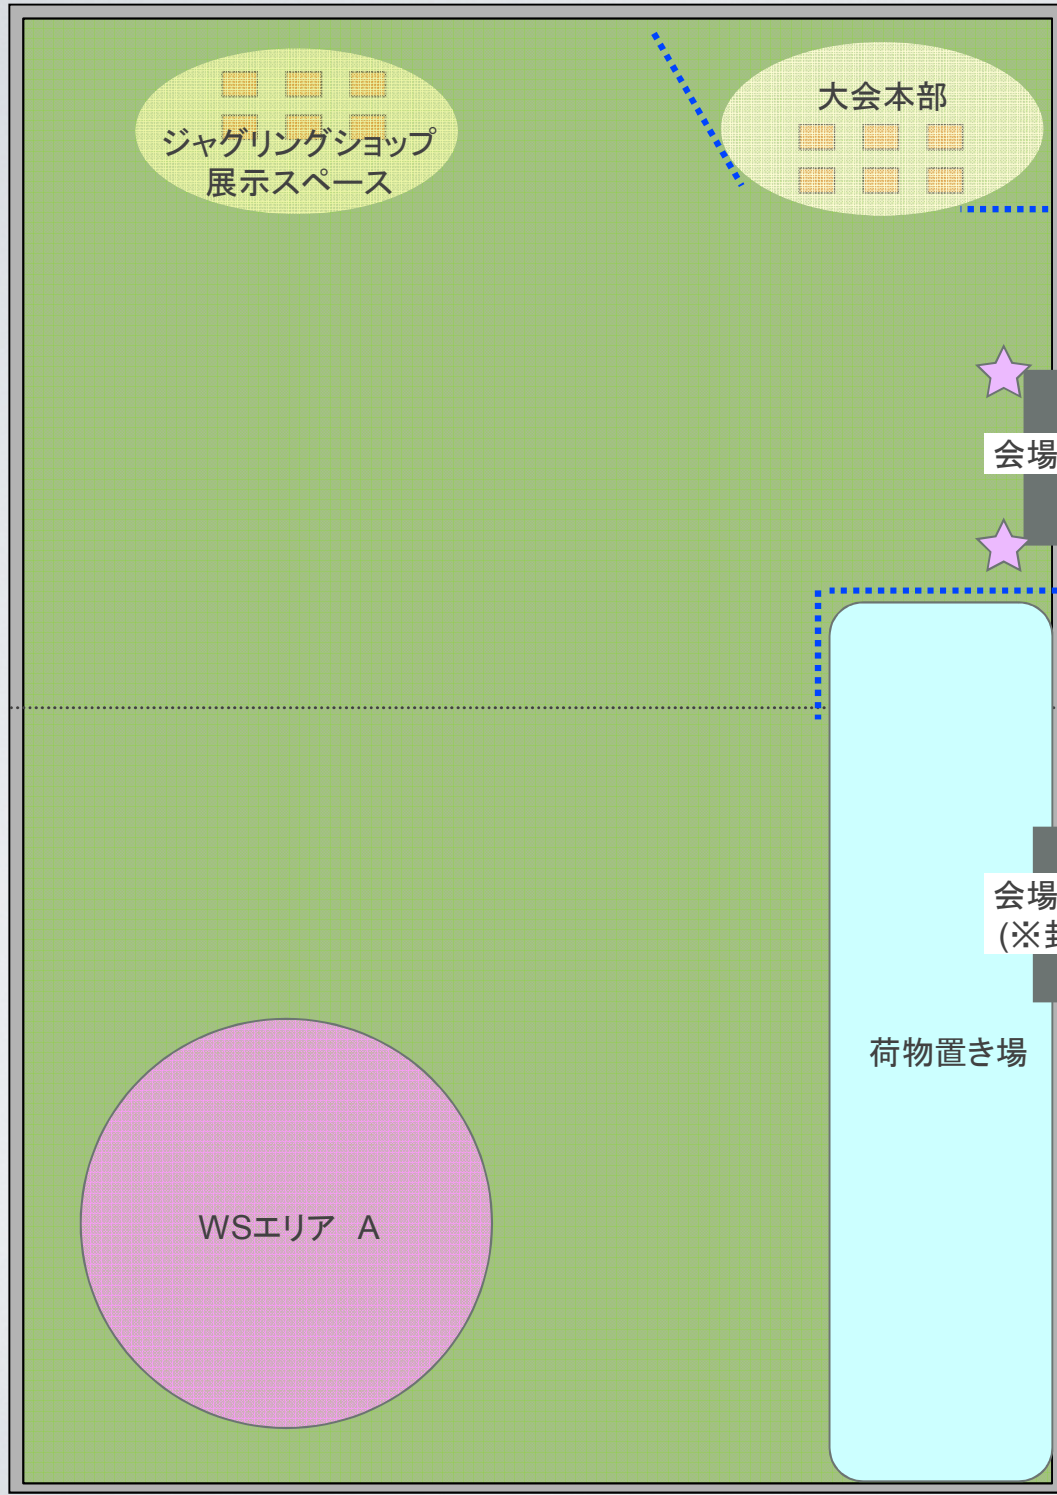

34m

高さ: 13.8m

1階

48m

ジャグリングショップ
展示スペース

大会本部

会場入口

会場入口
(※封鎖)

荷物置き場

WSエリア A

…養生シート(予定)

…バッジコントロール

…仕切り(卓球用の仕切りなど利用)

●大体育室(第1、2体育室)
レイアウトイメージ●

地下1階

-  ...バウンスエリア(敷物なし)
-  ...マットエリア(予定)
-  ...バッジコントロール

●中体育室(第3体育室)
レイアウトイメージ●

地下1階

18m 高さ:5.5m

小体育室(第4体育室)

-  ...レスリングシートエリア(予定)
-  ...バッジコントロール

18m 高さ:5.5m

小体育室(第5体育室)

-  ...バウンスエリア(敷物なし)
-  ...バッジコントロール

●小体育室(第4、5体育室)
レイアウトイメージ●

3階

●テニスコート
レイアウトイメージ●