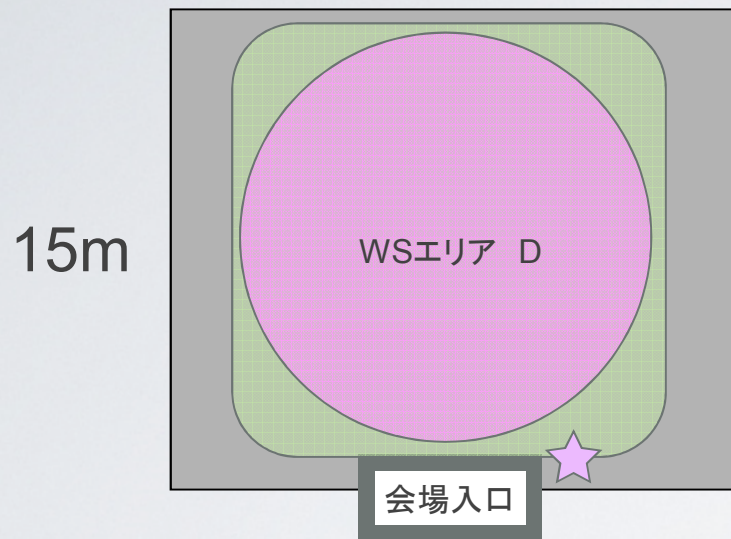

34m

高さ: 13.8m

1階

48m

ジャグリングショップ
展示スペース

大会本部

会場入口

会場入口
(※封鎖)

荷物置き場

WSエリア A

…養生シート(予定)

…バッジコントロール

…仕切り(卓球用の仕切りなど利用)

●大体育室(第1、2体育室)
レイアウトイメージ●

地下1階

-  ...バウンスエリア(敷物なし)
-  ...マットエリア(予定)
-  ...バッジコントロール

●中体育室(第3体育室)
レイアウトイメージ●

地下1階

18m 高さ:5.5m

小体育室(第4体育室)

-  ...レスリングシートエリア(予定)
-  ...バッジコントロール

18m 高さ:5.5m

小体育室(第5体育室)

-  ...バウンスエリア(敷物なし)
-  ...バッジコントロール

●小体育室(第4、5体育室)
レイアウトイメージ●

3階

●テニスコート
レイアウトイメージ●